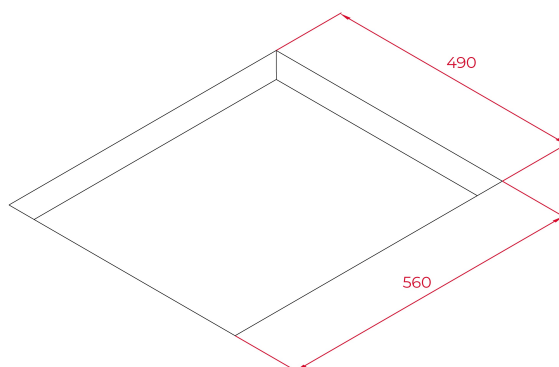

## DIMENSIONES

**Altura del producto (mm):** 53  
**Anchura del producto (mm):**  
600  
**Profundidad del producto  
(mm):** 510  
**Longitud del producto (mm):**  
**Peso neto (kg):** 10,7