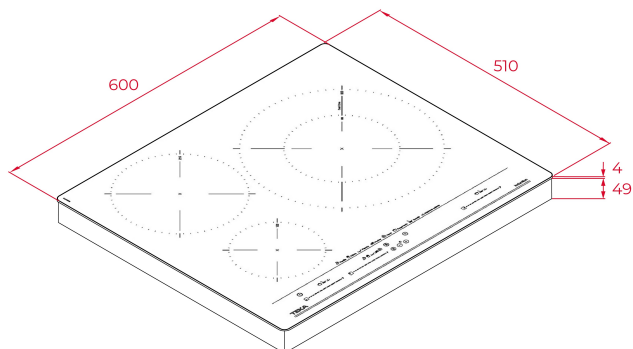

### **DESCRIPCIÓN**

Placa de inducción MasterSense de 60cm con zona Paellera y 8 funciones directas

### **REFERENCIA**

REF. 112500016  
EAN. 8434778011562

**CARACTERÍSTICAS**

Placa de inducción MasterSense CristalColor  
Cristal con bisel frontal  
Touch Control Multislíder con sensores acústicos y bloqueo de seguridad (uno para cada placa de cocción)  
Función Power Plus  
Función STOP & GO  
Programador del tiempo de cocción hasta 99 minutos con avisador acústico (posibilidad de programar todas las placas a la vez)  
Modo silencio  
8 funciones directas: Parrilla, Fritura, Plancha, Pochar, Hervir, Fuego lento, Derretir y Mantener caliente  
3 zonas de cocción  
1 placa de Ø 150 mm  
1 placa de Ø 215 mm con sensores de temperatura  
1 placa de doble circuito de Ø 180 / 320 mm  
Zona Paellera XL de 320 mm  
Función Power Plus de máxima potencia en todas las placas inductivas (1.600 W - 3.000 W - 3.600 W)  
Regulador de potencia  
Sistema de instalación Fast-Click

## DIMENSIONES

**Altura del producto (mm):** 53  
**Anchura del producto (mm):**  
600  
**Profundidad del producto  
(mm):** 510  
**Longitud del producto (mm):**  
**Peso neto (kg):** 10,7

### MEDIDAS DE AJUSTE

**Anchura del hueco (mm):** 560  
**Profundidad del hueco (mm):** 490  
**Altura del hueco (cm):** 49